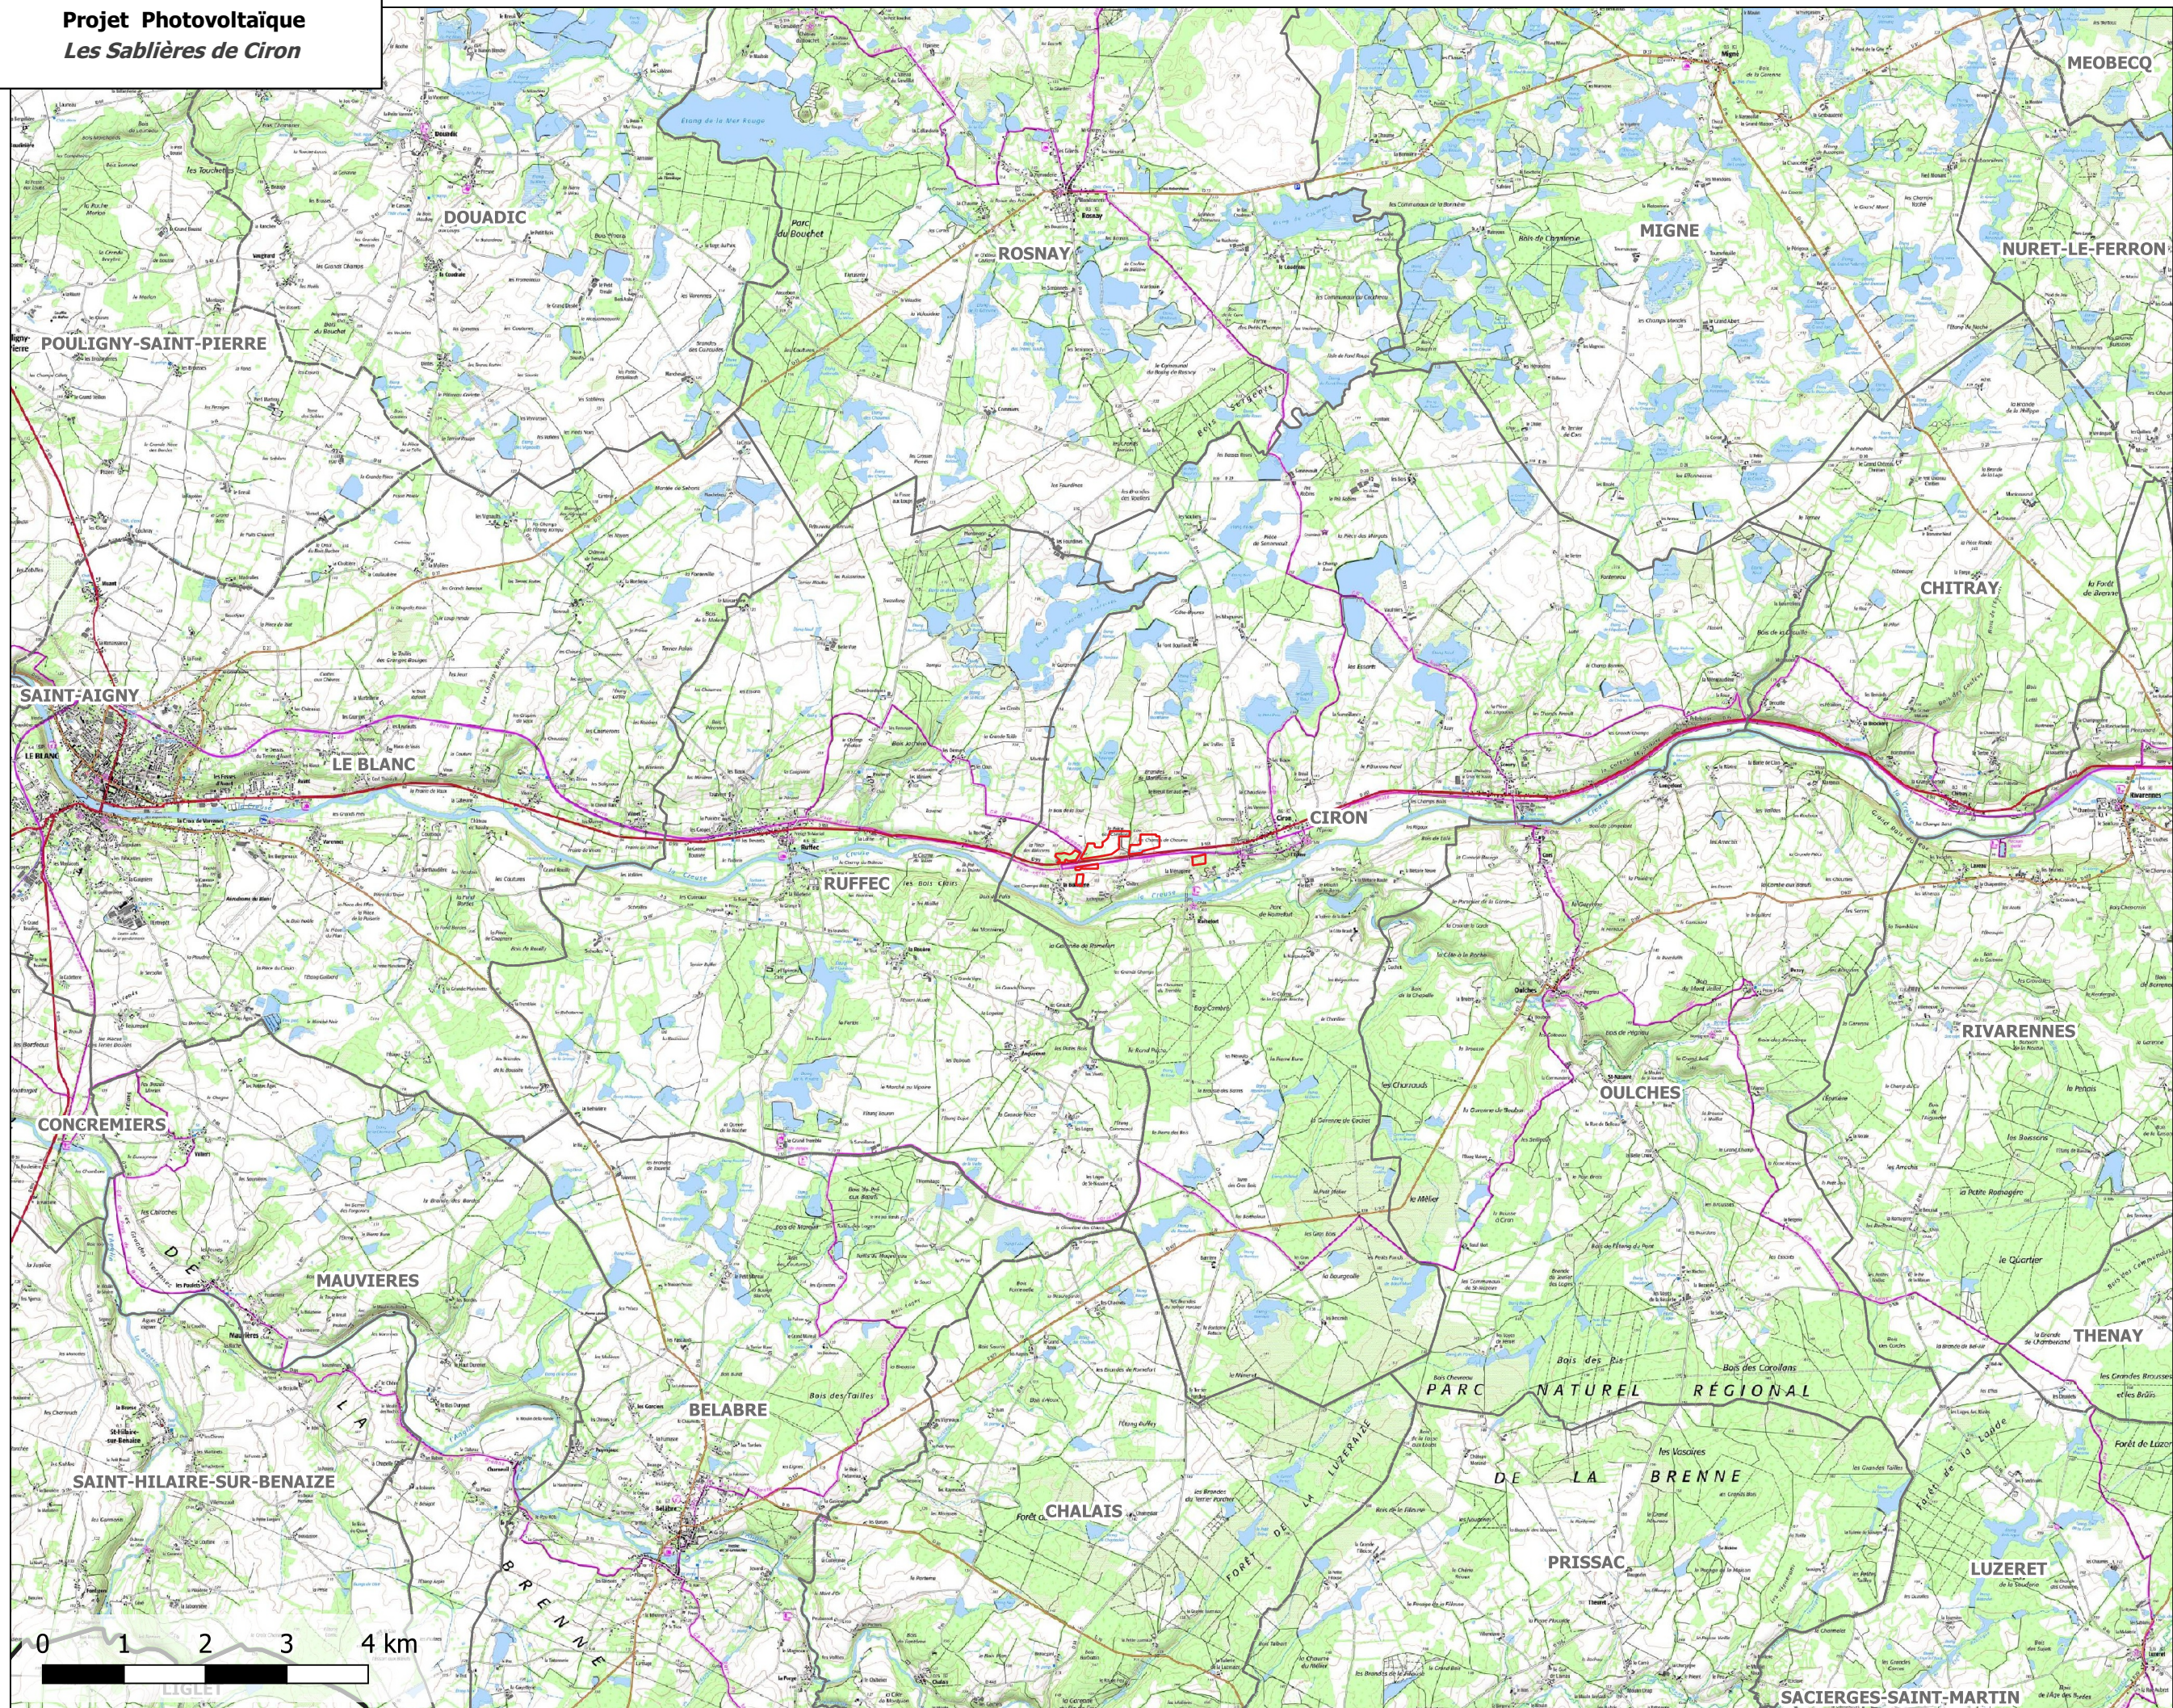

**Projet Photovoltaïque
Les Sablières de Ciron**

PC1 - Plan de Situation
Vue Éloignée
Commune de Ciron
Département de Indre (36)

Légende

-  DEPARTEMENT
-  COMMUNE
-  LIMITE DE PROJET

ÉCHELLE : 1:75 000

GWV, 08/06/2022
Format original : A3
Sources : IGN (Géoportail)